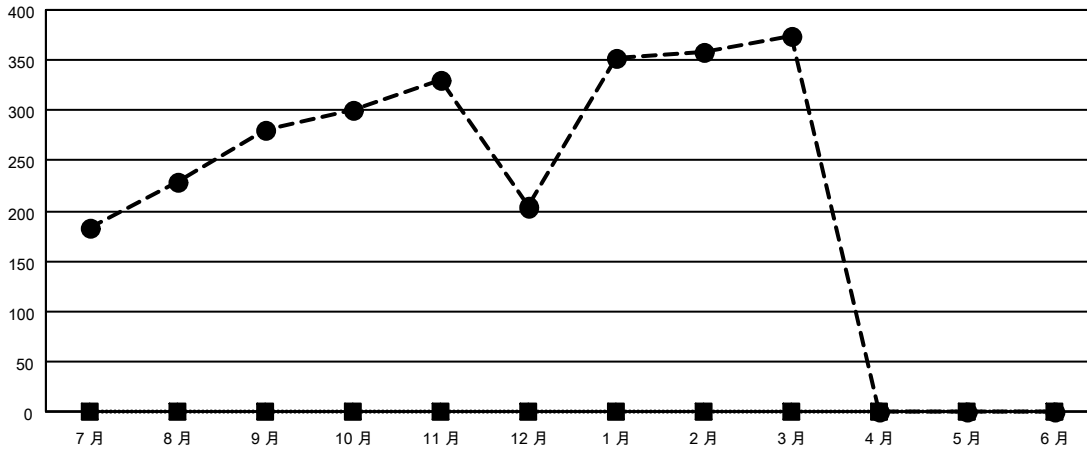

GMT MONTHLY MEMBERSHIP PROGRESS REPORT

Results as of: 3/31/2024

Multiple District 300D

LOCATION: REP OF CHINA

GMT: OPEN

GMT憲章區 5 - M

分會			
成果 2023-2024			
季	新分會目標	新會	會員流失的分會
7月/8月/9月	0	1	0
10月/11月/12月	0	0	1
1月/2月/3月	0	1	0
4月/5月/6月	0	0	0

位會員@每位須繳			
成果 2023-2024			
季	會員淨增長目標	實際會員增長數	實際退會會員 (包括轉會)
7月/8月/9月	0	405	41
10月/11月/12月	0	69	142
1月/2月/3月	0	192	10
4月/5月/6月	0	0	0

目標與實際新會累積

目標和實際會員累積

已取消的分會: 1	71 CLUBS OF 83 增添1位或以上的新會員	<u>性別分佈</u>	
		男	2,008 (66.18%)
<u>放棄的會員</u>		女	1,026 (33.82%)
過世	4	總計家庭單位會員數	
分會已取消	20	812	
其他	169	支付減半會費的家庭會員	
總計	193	533	